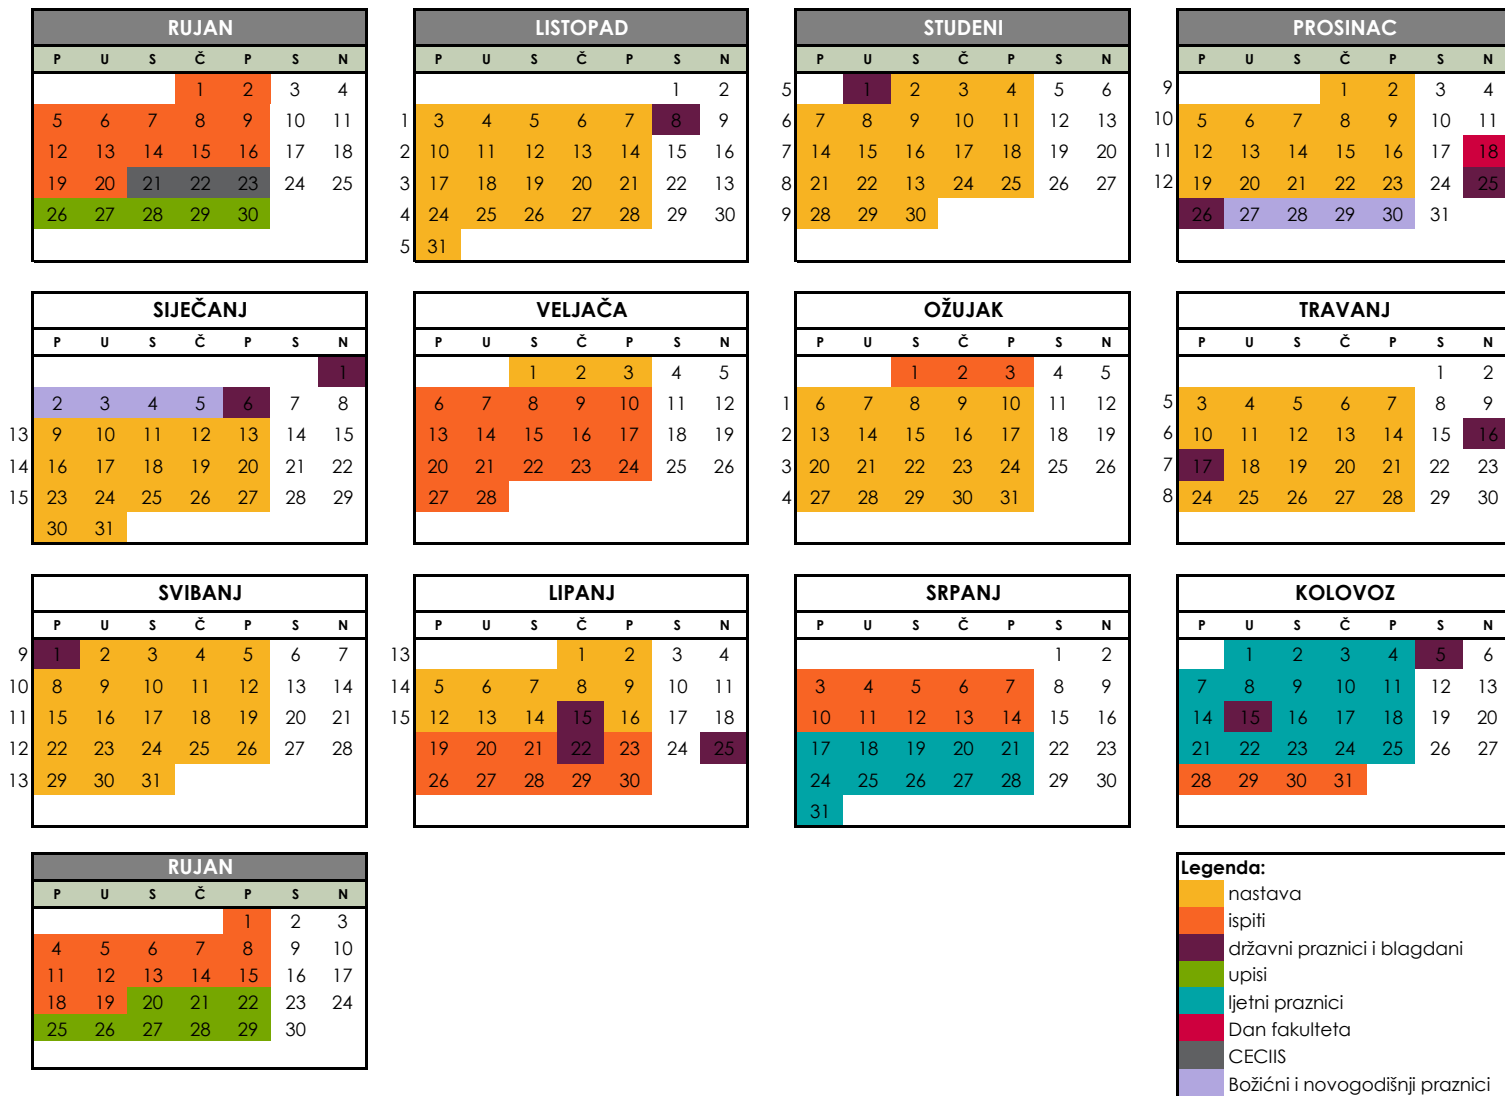

2016-2017

FOI - AKADEMSKI KALENDAR ZA PITUP

* 16. tjedan ljetnog semestra je i tjedan za nadoknadu i tjedan u kojem počinju ispiti za kolegije zimskog semestra